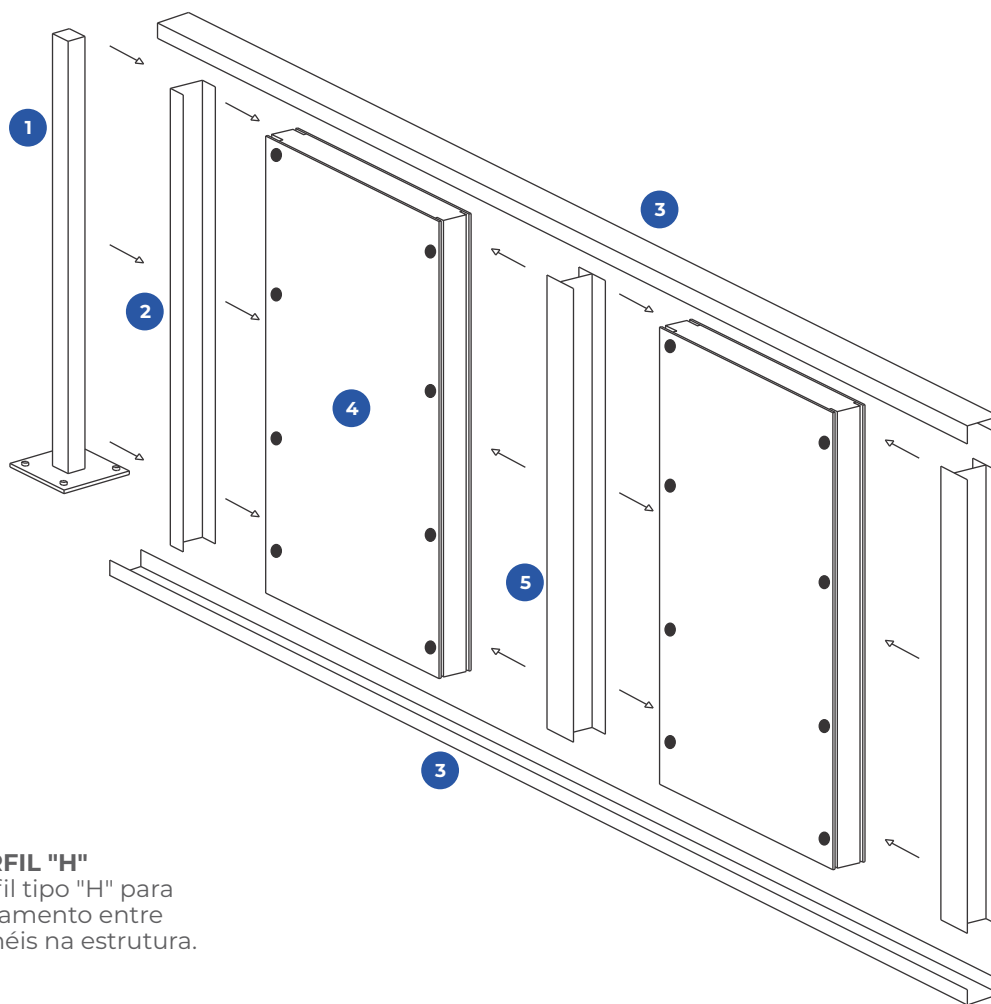

MONTAGEM DOS PAINÉIS FACILITY • EPS • PIR • XPS

1 COLUNA ESTRUTURAL
Pode ser de aço, madeira, alvenaria, entre outros materiais de acordo com cada projeto.

2 GUIA DE INÍCIO
Perfil tipo "U" fixado na coluna estrutural para início da montagem dos painéis.

3 GUIA INFERIOR E SUPERIOR
Perfil tipo "U" superior e inferior para encaixe dos painéis e travamento da estrutura.

4 PAINEL FACILITY
De acordo com cada projeto, podemos utilizar o Painel Facility com miolo em EPS, PIR ou XPS

5 PERFIL "H"
Perfil tipo "H" para travamento entre painéis na estrutura.